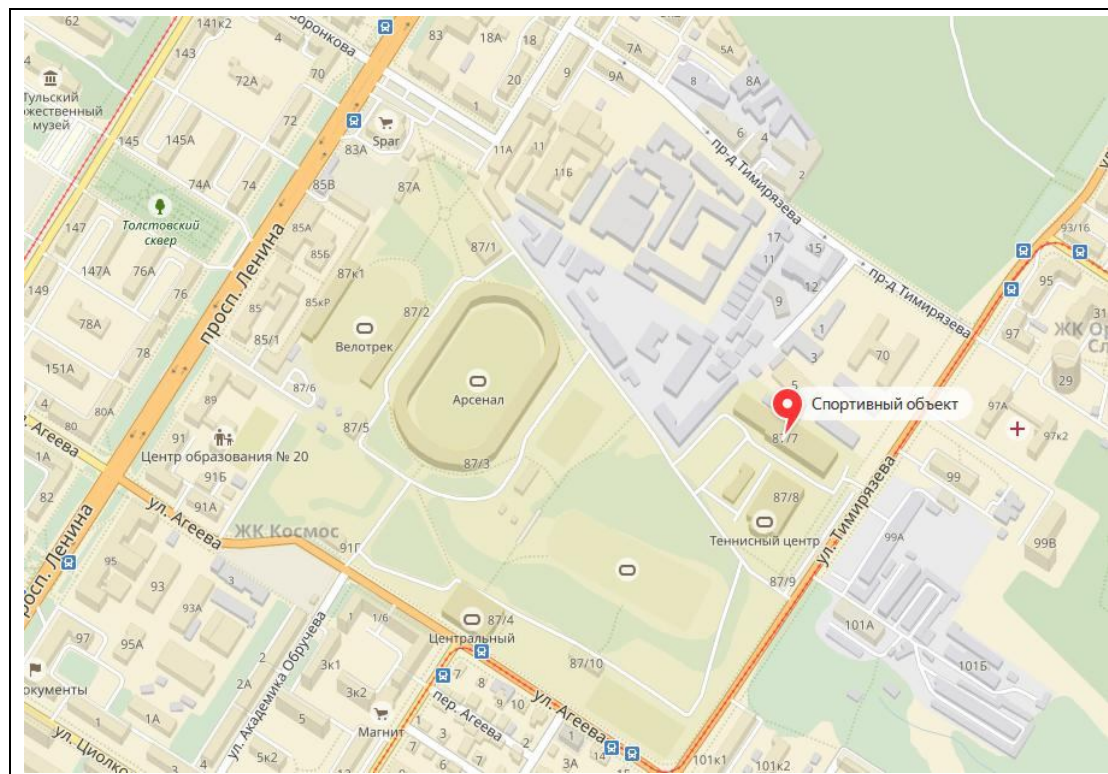

# ПАМЯТКА

представителям команд участников  
**Открытого Кубка России по тяжёлой атлетике**  
в старших возрастных группах  
Тула, 09-12 ноября 2017 года

## 1. Место проведения

Соревнования проводятся  
в легкоатлетическом манеже  
Центрального стадиона «Арсенал» по адресу:  
город Тула, проспект Ленина 87/7

## 2. Как добраться

Ж/Д вокзал «Московский вокзал» Тула, ул. Путьская 4	Автостанция (Автовокзал) Тула, проспект Ленина 94
<p>28 мин Без пересадок</p>  <p>А Московский вокзал, Привокзальный территориальный округ, городской округ Тула, Тульская область, Россия</p> <p>4 мин 360 м</p> <p>Площадь Московского вокзала Маршрутные такси: 30, 35, 37 Троллейбусы: 11</p> <p>Расписание &gt;</p> <p>10 остановок ▾</p> <p>11 мин</p> <p>Стадион</p> <p>10 мин 860 м</p> <p>Б Спортивный объект, Россия, Тула, проспект Ленина, 87/7</p>	<p>17 мин Без пересадок</p>  <p>А Автовокзал Тула, Россия, Тула, проспект Ленина, 94</p> <p>4 мин 340 м</p> <p>Улица Станиславского Автобусы: 114, 117, 18, 25, 26, 27А, 28, 28А, 3 Маршрутные такси: 114к, 117к, 15, 17, 18к, 280, 30, 33, 34, 35, 37, 53, 62, 9 Троллейбусы: 1, 11, 2</p> <p>Расписание &gt;</p> <p>2 остановки ▾</p> <p>3 мин</p> <p>Стадион</p> <p>9 мин 790 м</p> <p>Б Спортивный объект, Россия, Тула, проспект Ленина, 87/7</p>